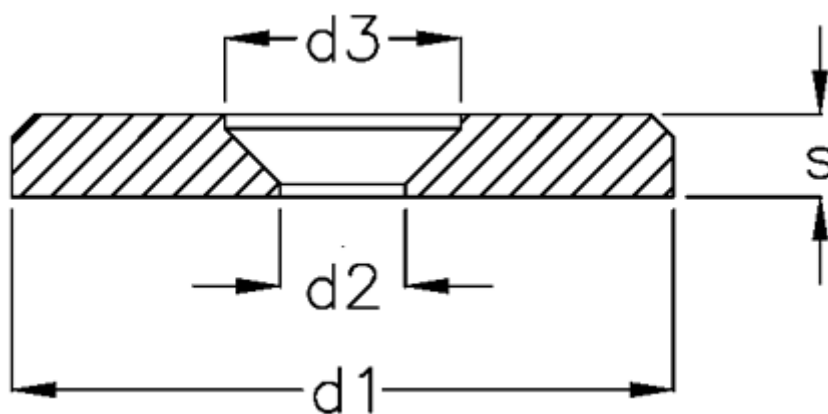

Varenummer: 20816035
Beskrivelse: E+G Slutskive
GN 184-40

Mål

d1	= 40
d2	= 6.4
d3	= 12
s	= 5.0
Undersænket skrue	= M6